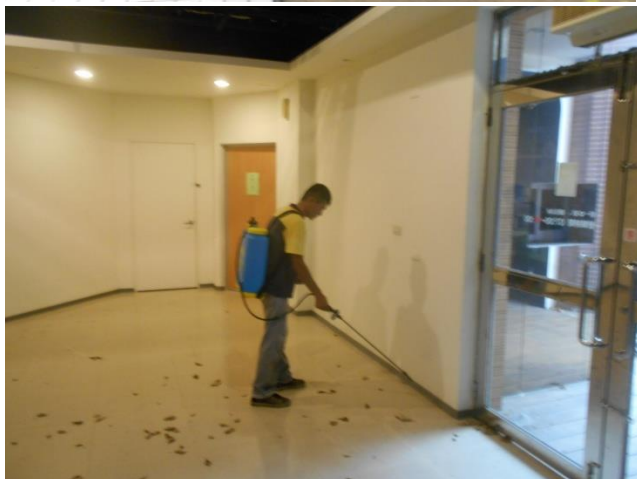

1050828 首府大學全校區消毒